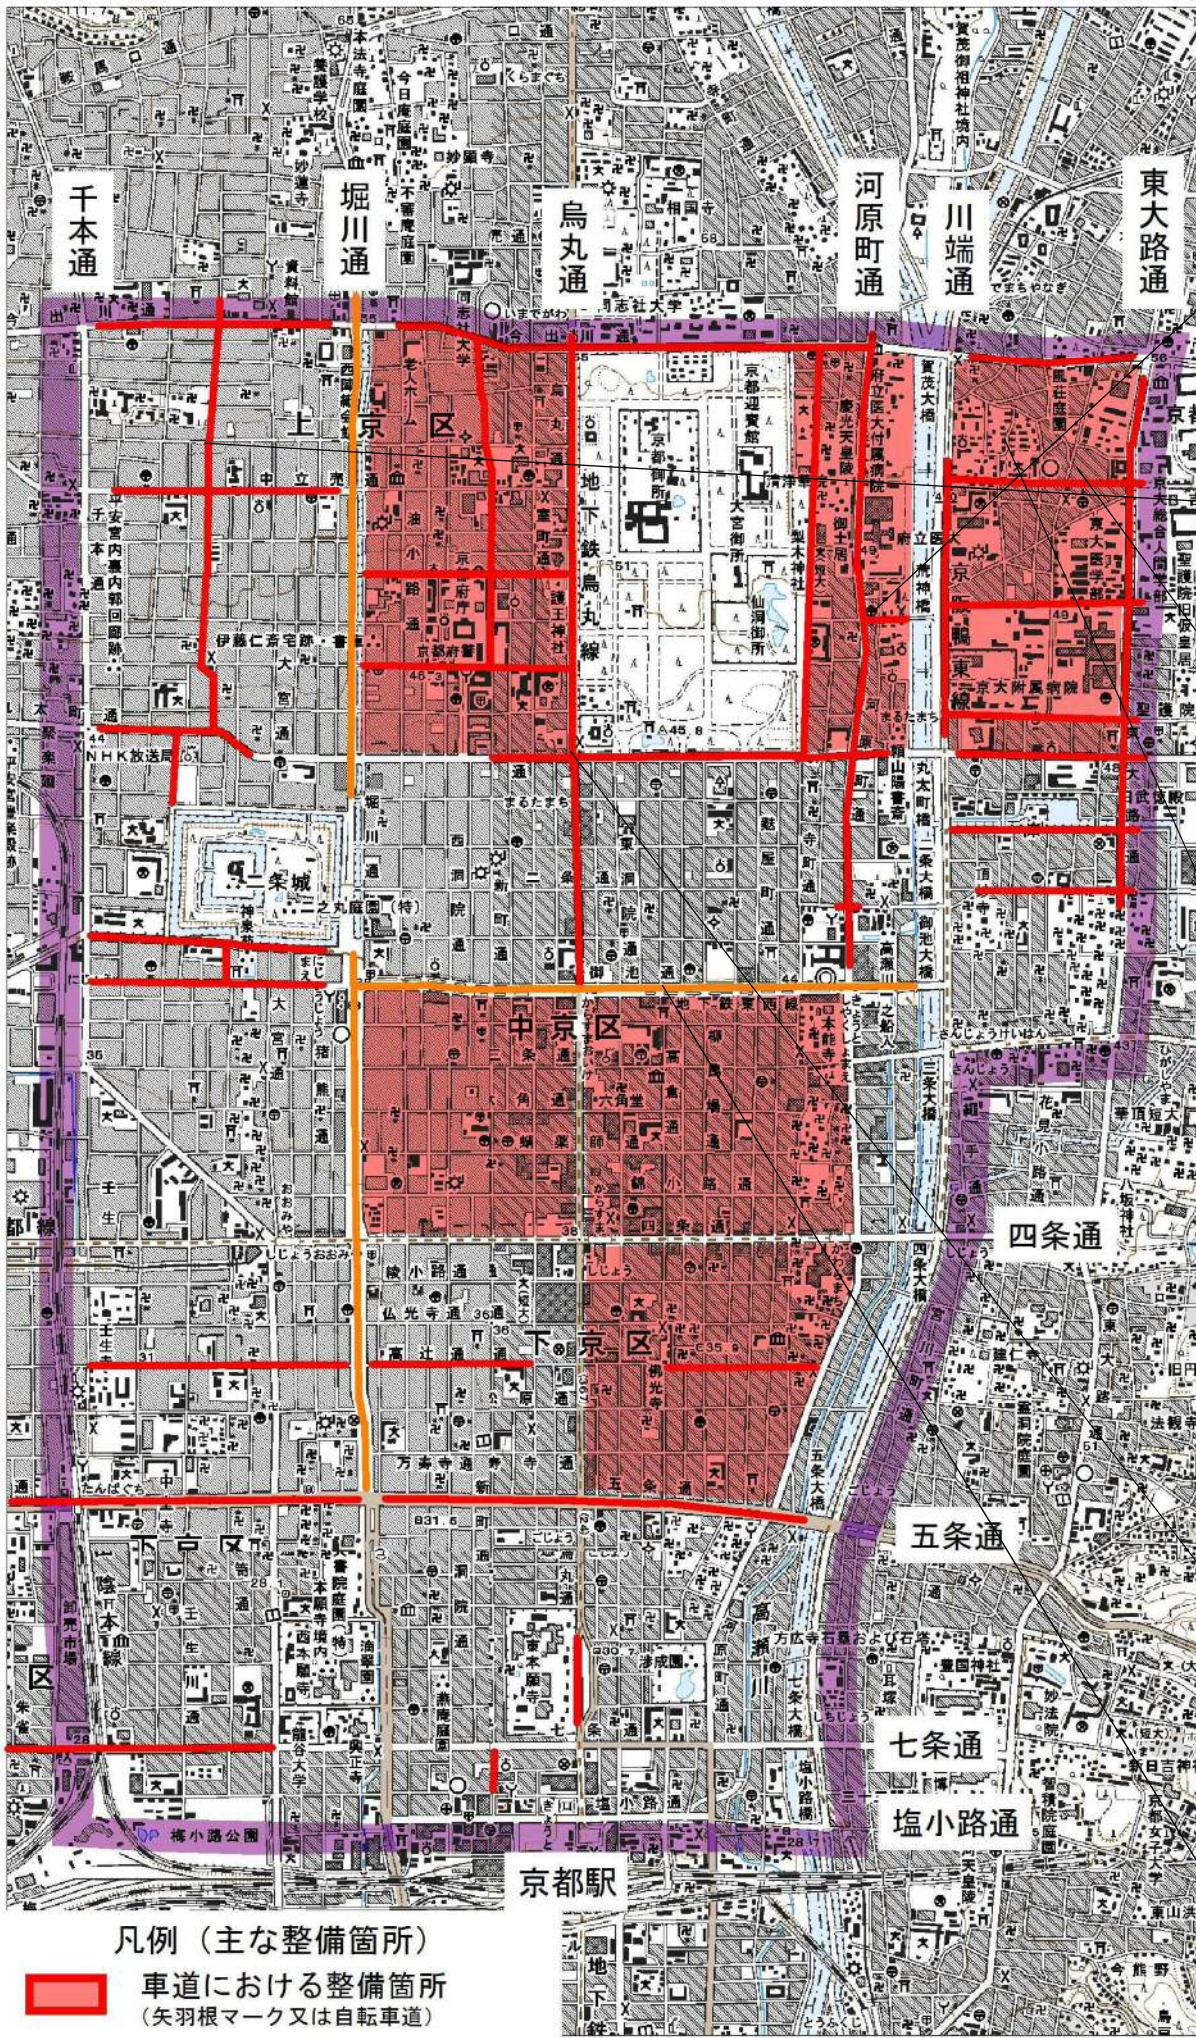

# 京都市自転車走行環境整備箇所図 (主な整備箇所)

平成31年 3月末時点

- 凡例 (主な整備箇所)
- 車道における整備箇所  
(矢羽根マーク又は自転車道)
  - 歩道における整備箇所  
(自転車通行位置の明示)