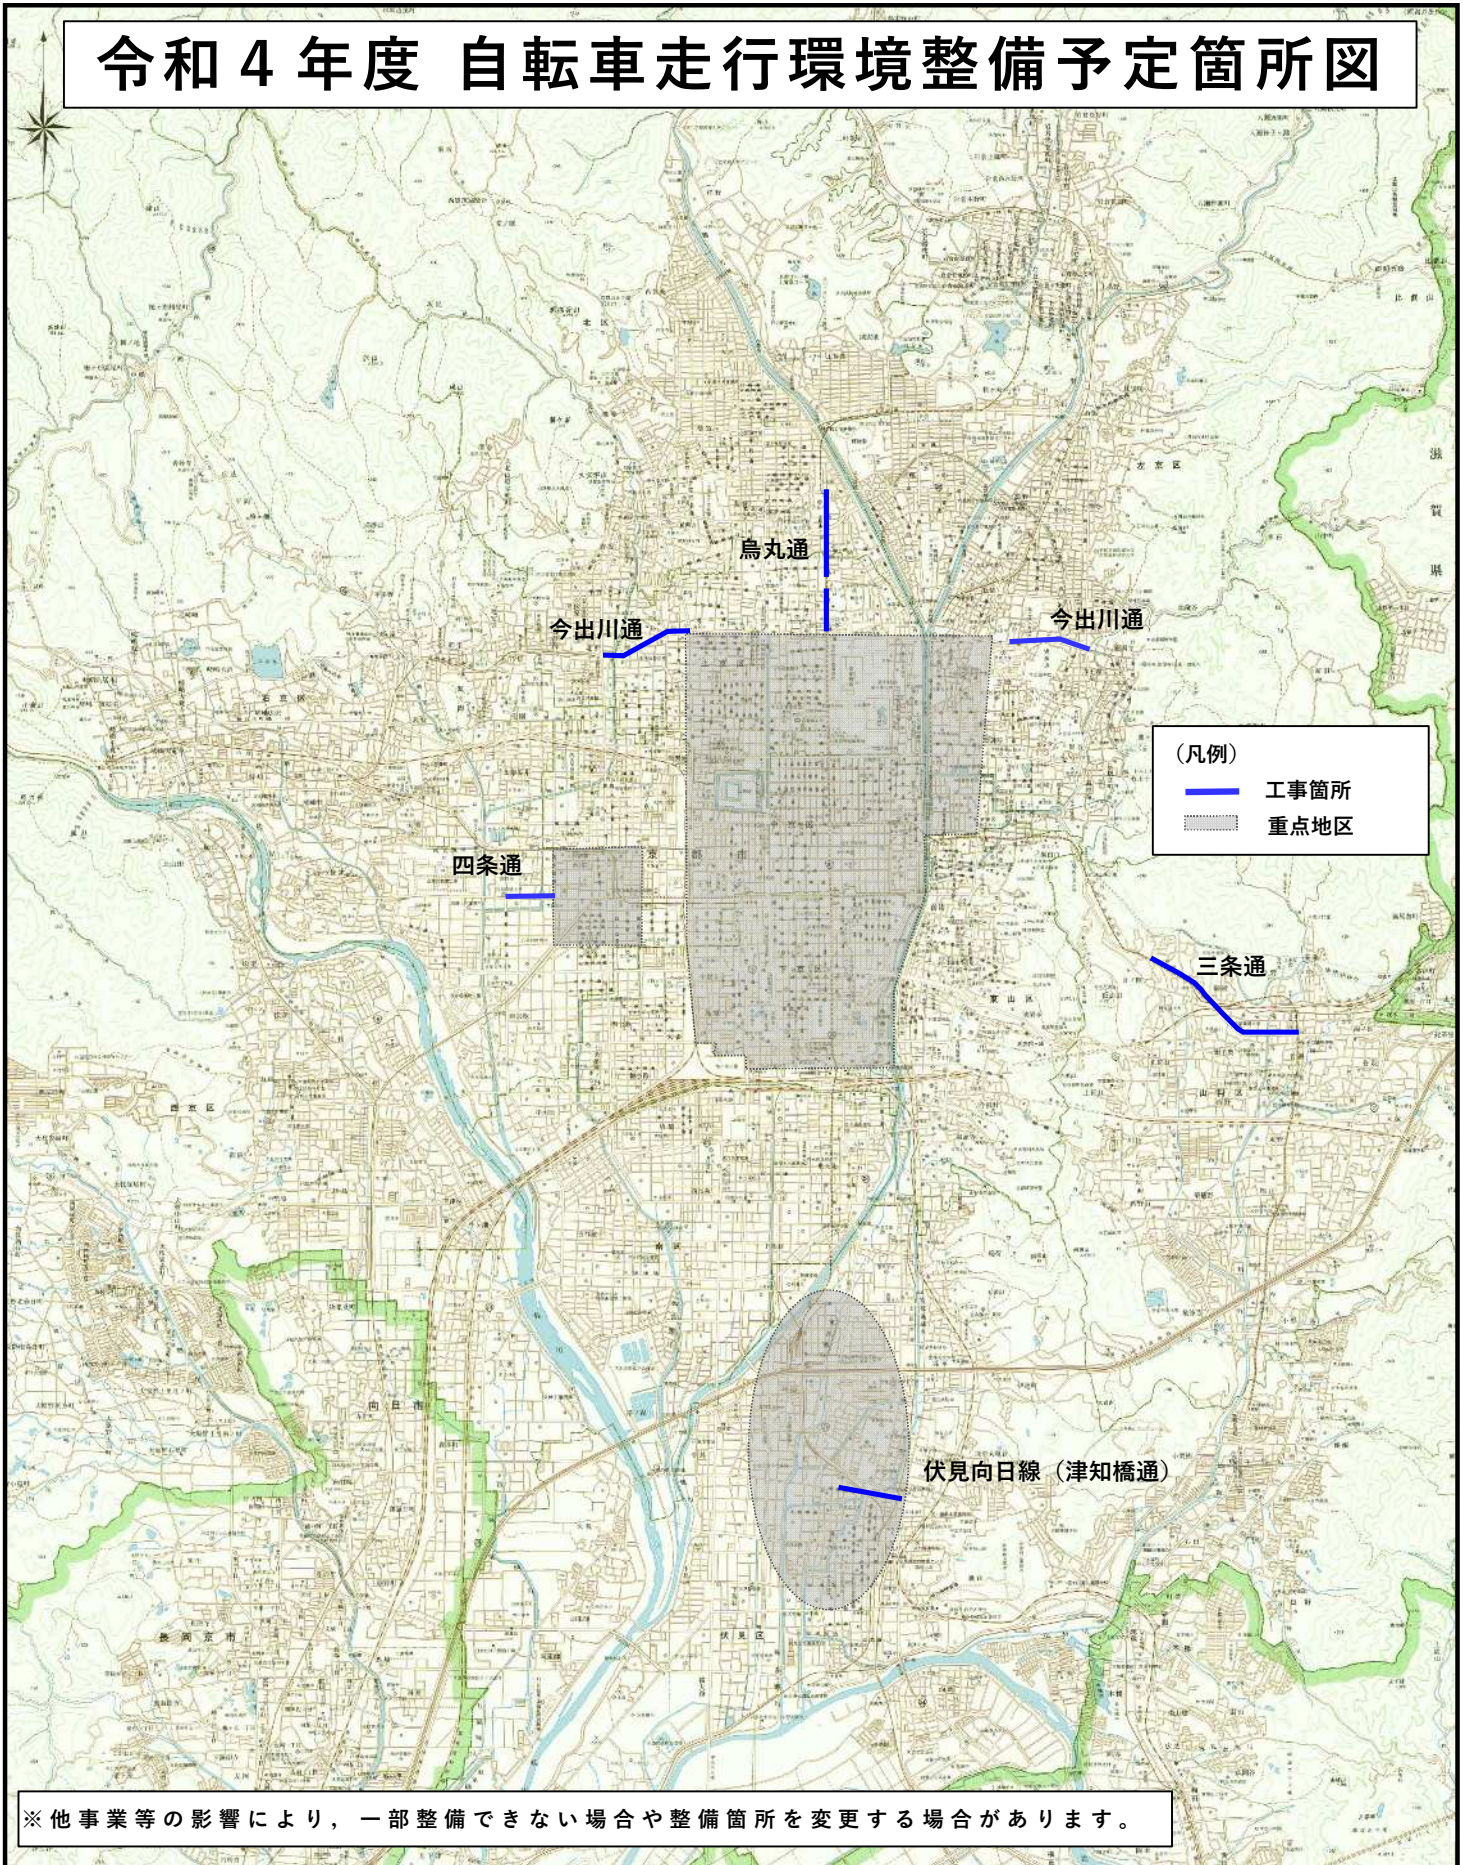

令和4年度自転車走行環境整備予定箇所図

※他事業等の影響により、一部整備できない場合や整備箇所を変更する場合があります。