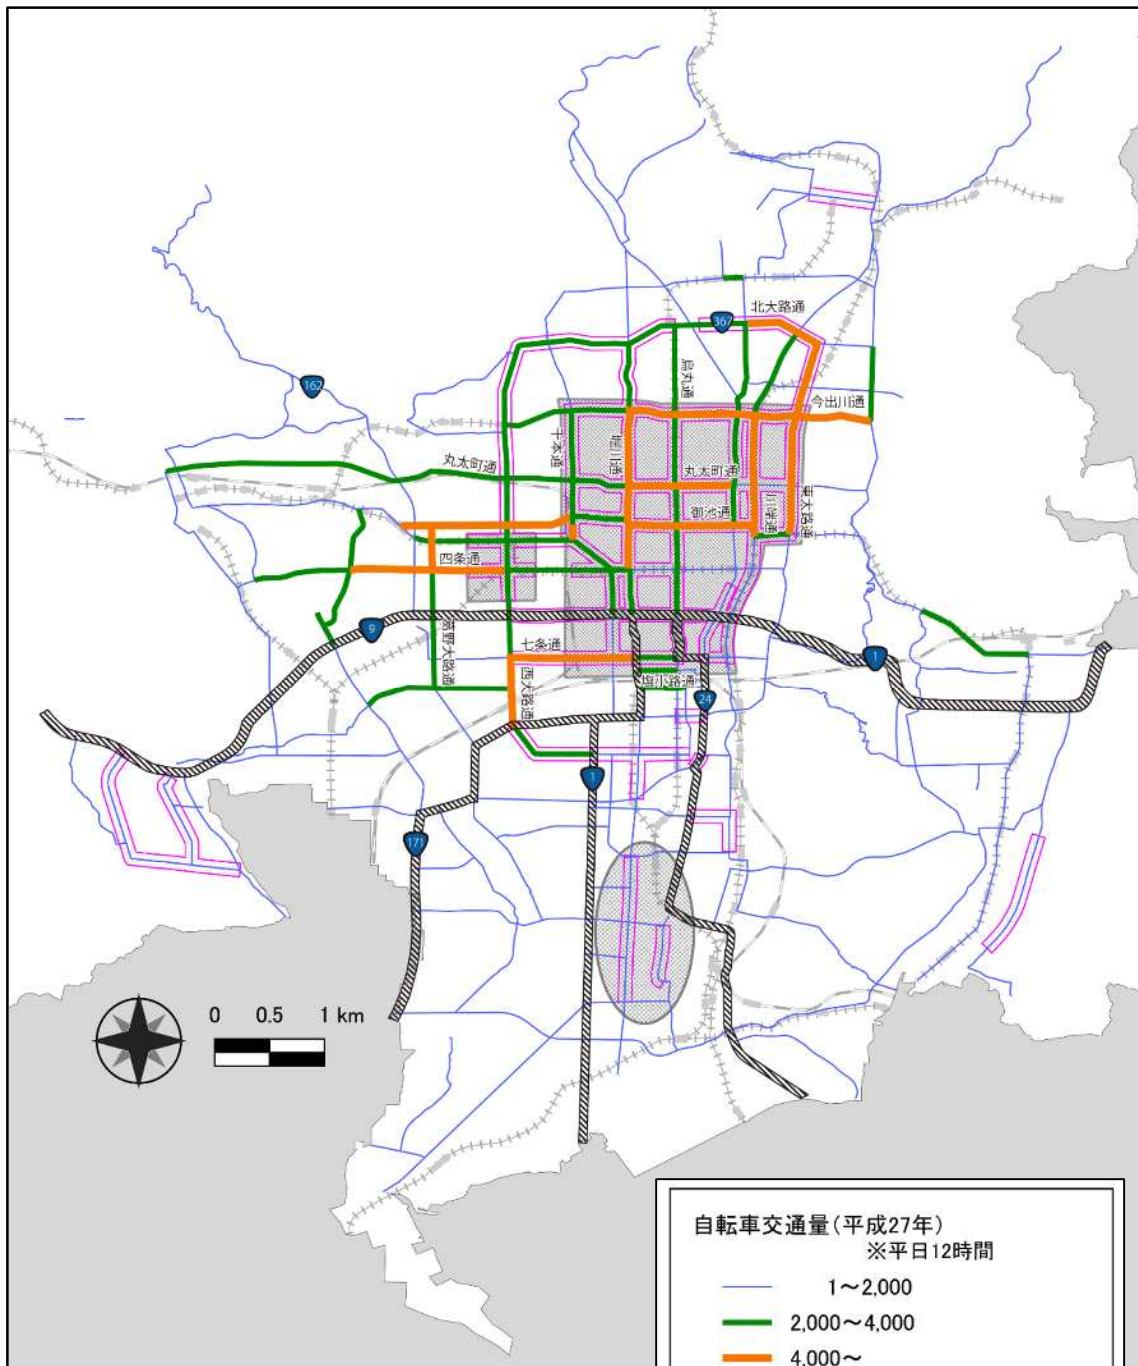

京都市自転車走行環境整備箇所図
 (主な整備箇所：重点地区内及び の路線)

- ※1 重点地区内において、他事業等の影響により、一部区間整備できていない箇所があります。
- ※2 表示路線については、道路交通センサス対象路線のみを表示しています。