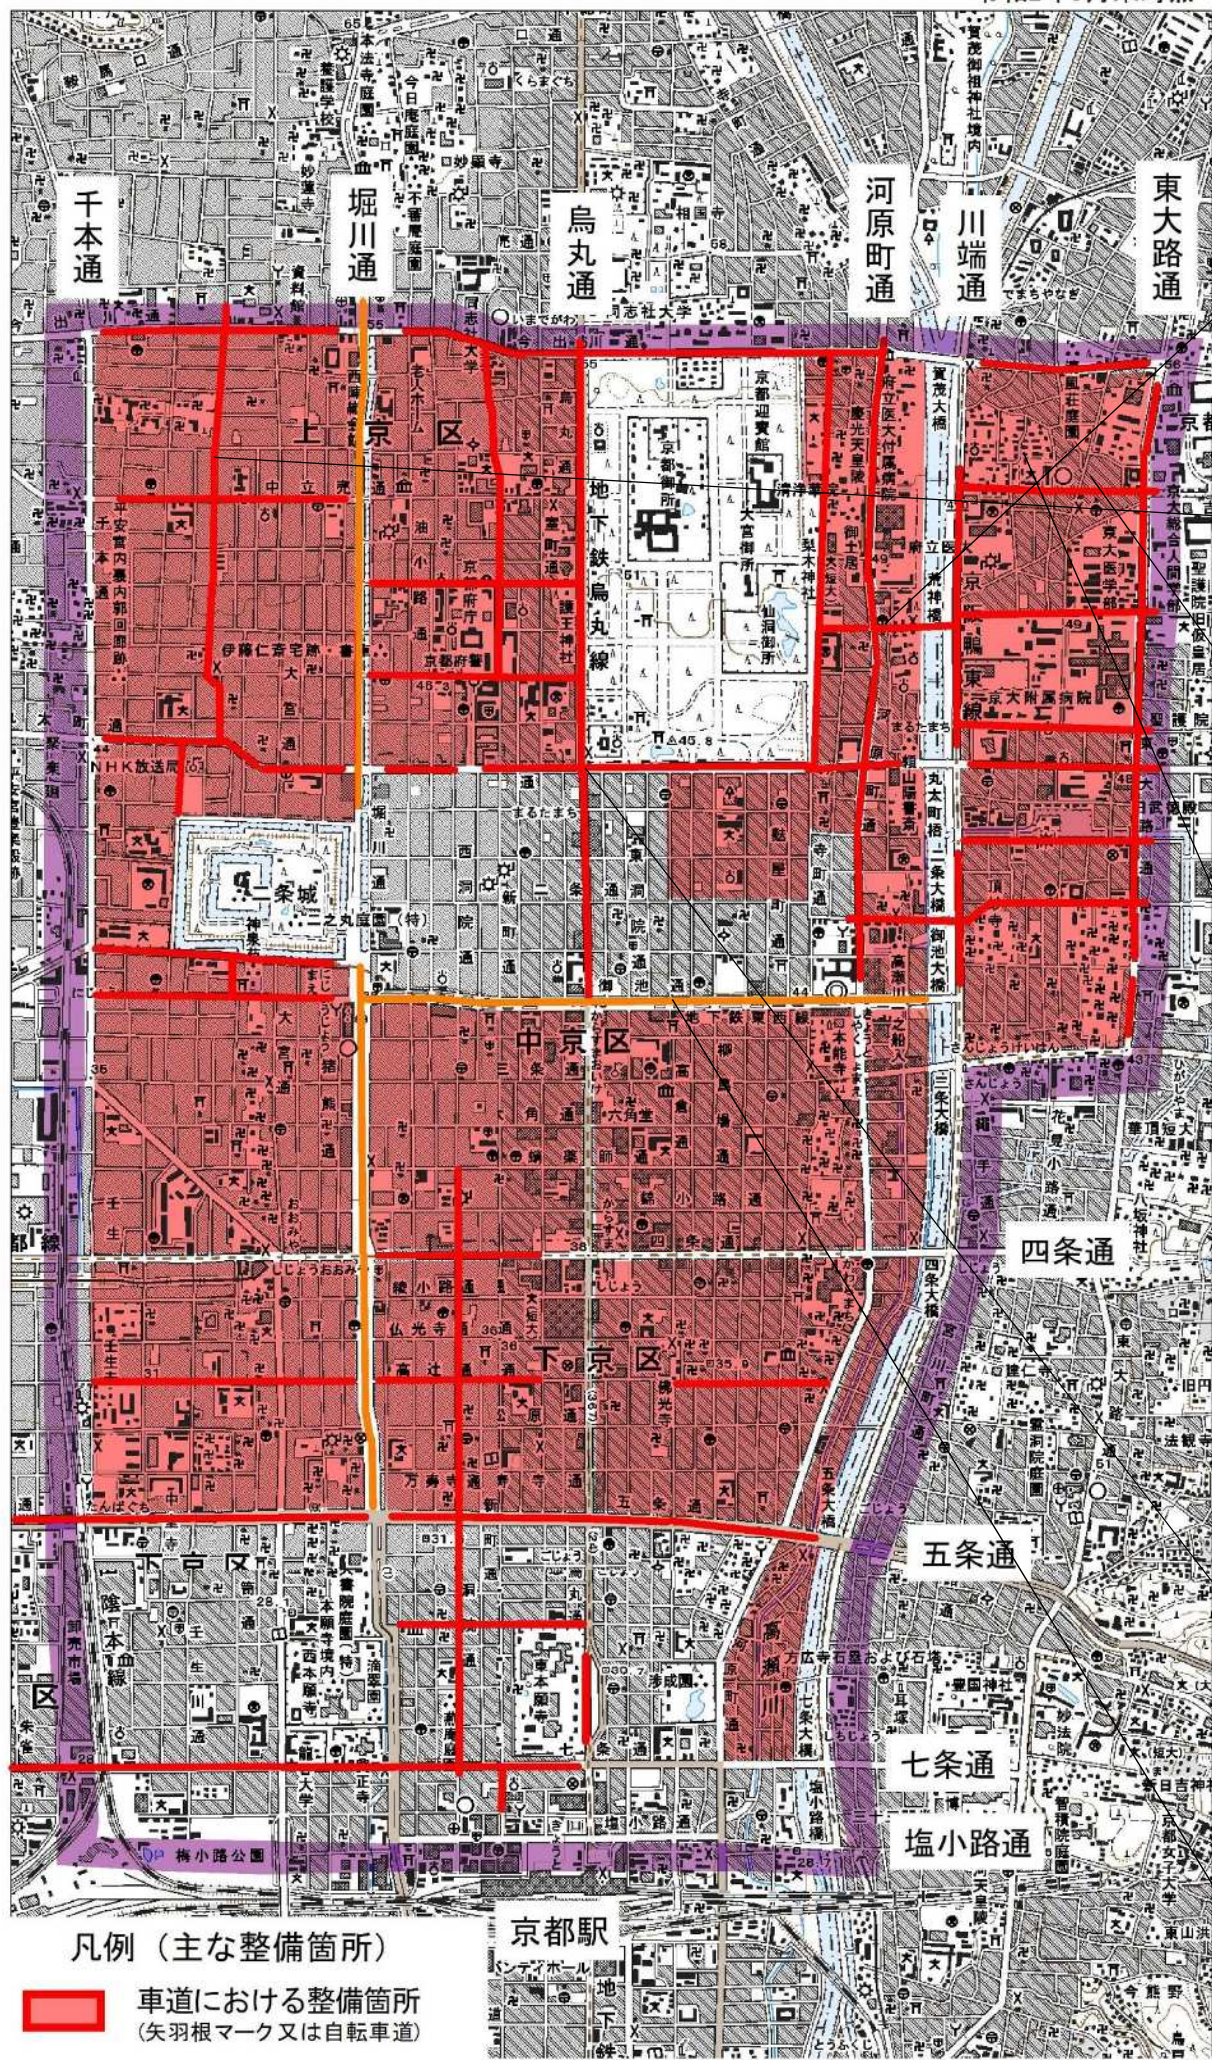

京都市自転車走行環境整備箇所図 (主な整備箇所)

令和2年3月末時点

凡例 (主な整備箇所)

- 車道における整備箇所
(矢羽根マーク又は自転車道)
- 歩道における整備箇所
(自転車通行位置の明示)