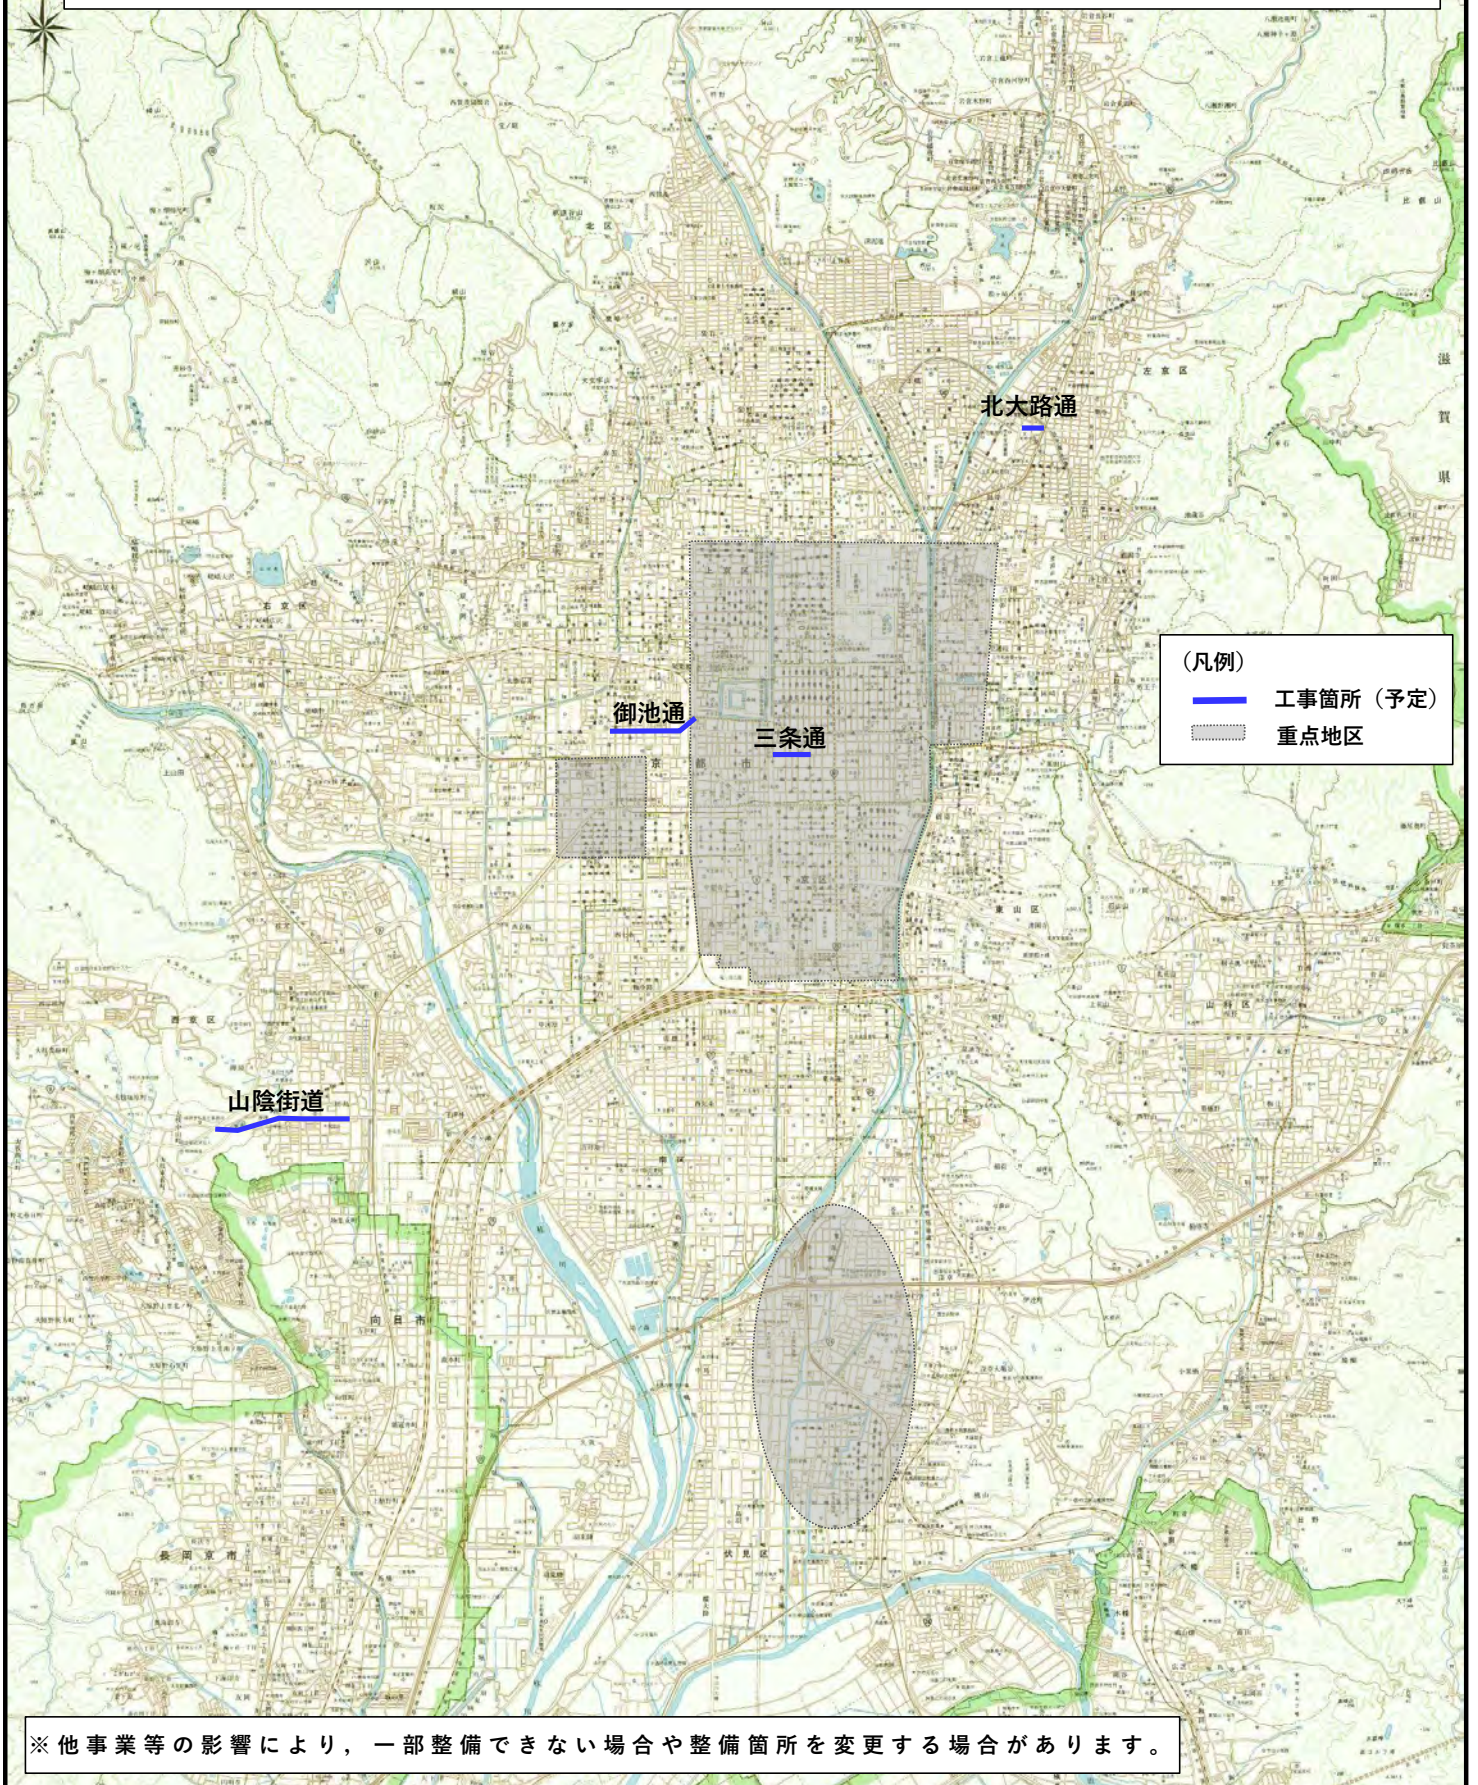

令和7年度 主な自転車走行環境整備予定箇所図

※他事業等の影響により、一部整備できない場合や整備箇所を変更する場合があります。