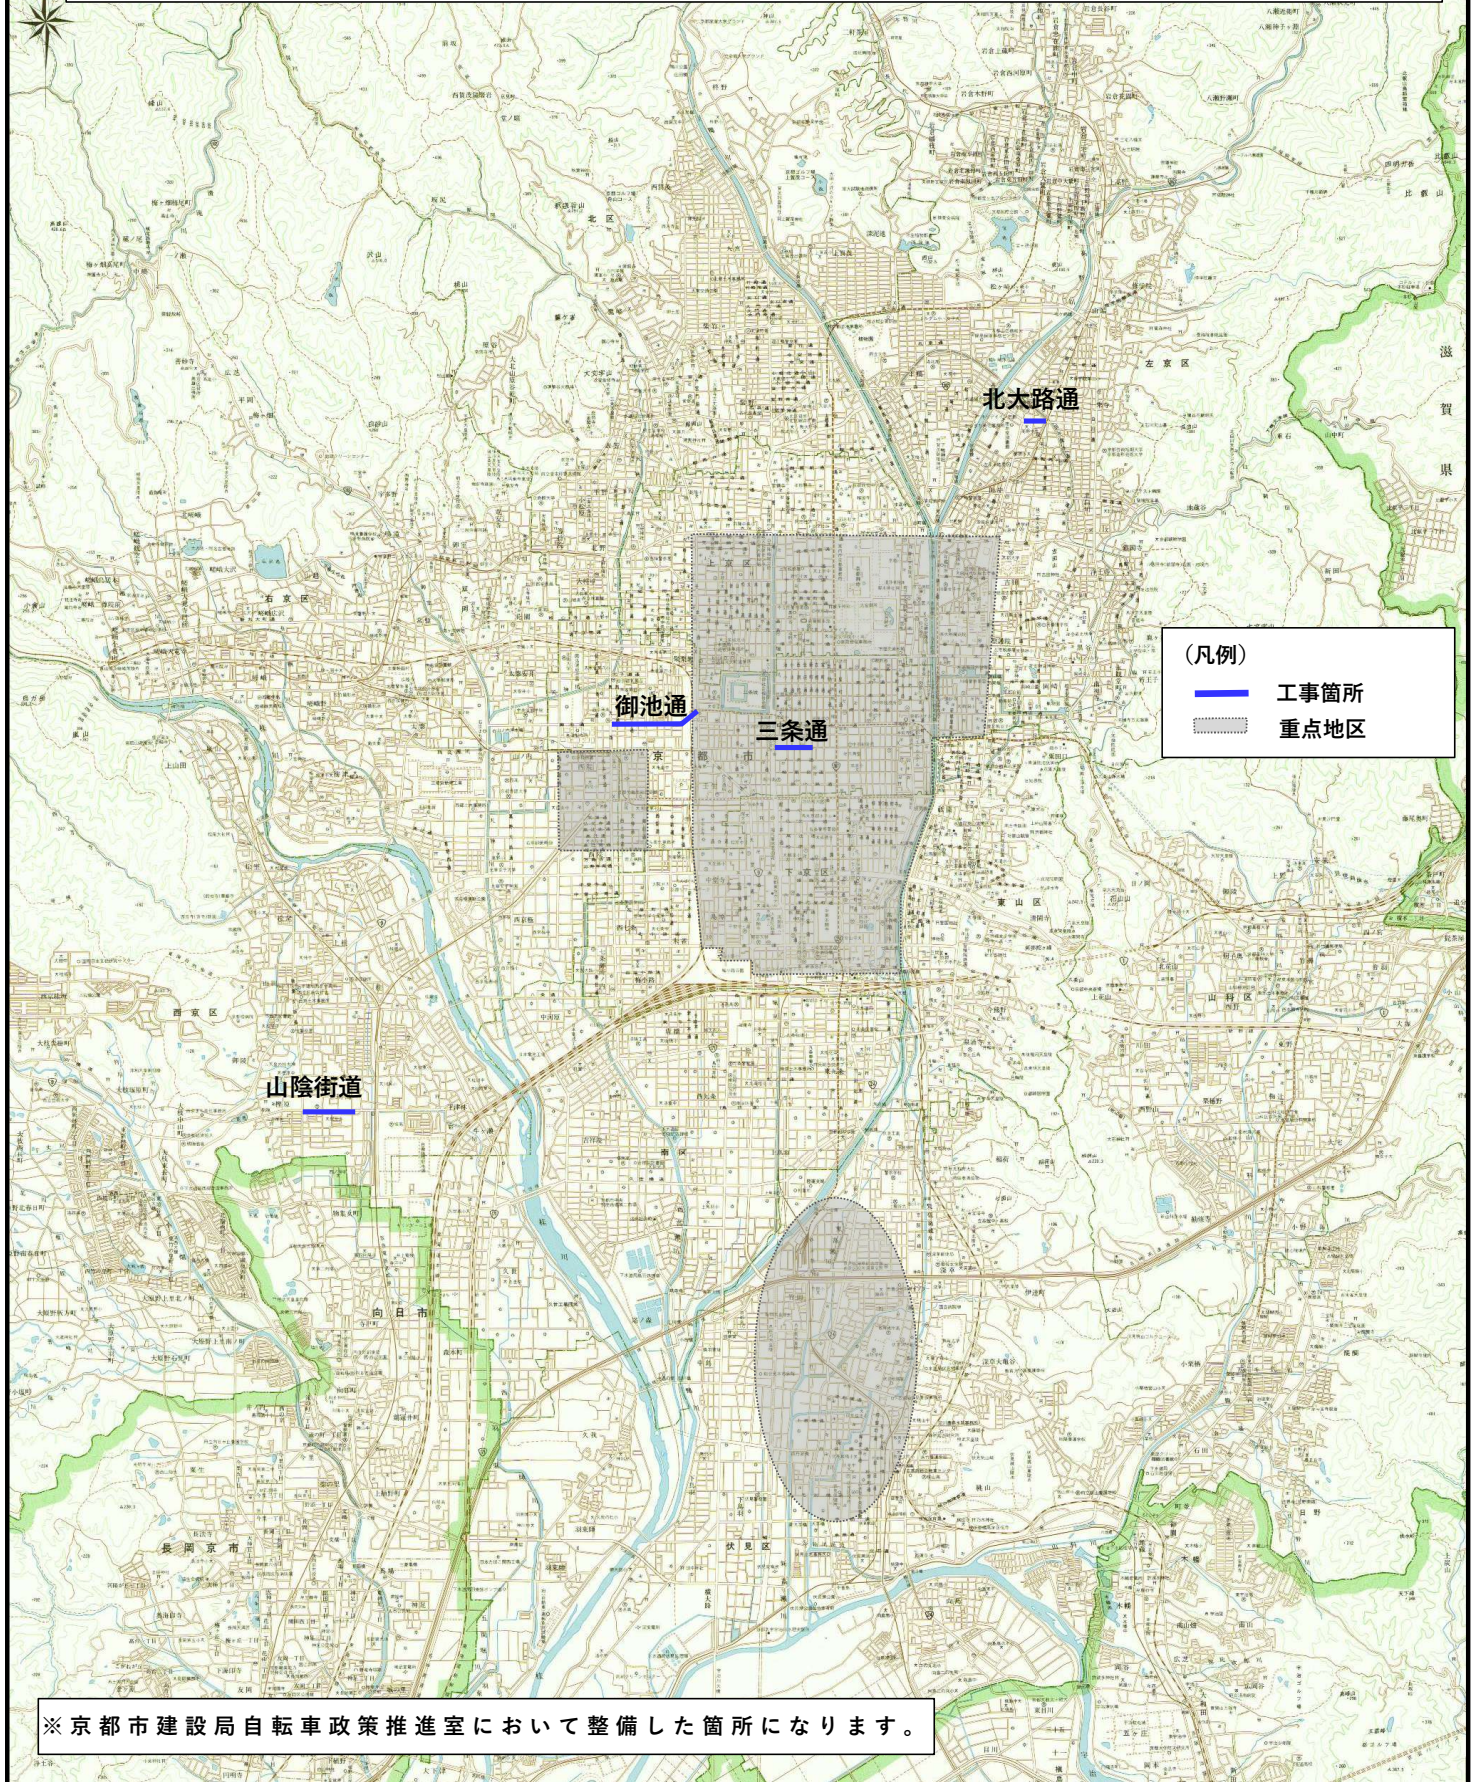

令和7年度 主な自転車走行環境整備箇所図

※京都市建設局自転車政策推進室において整備した箇所になります。