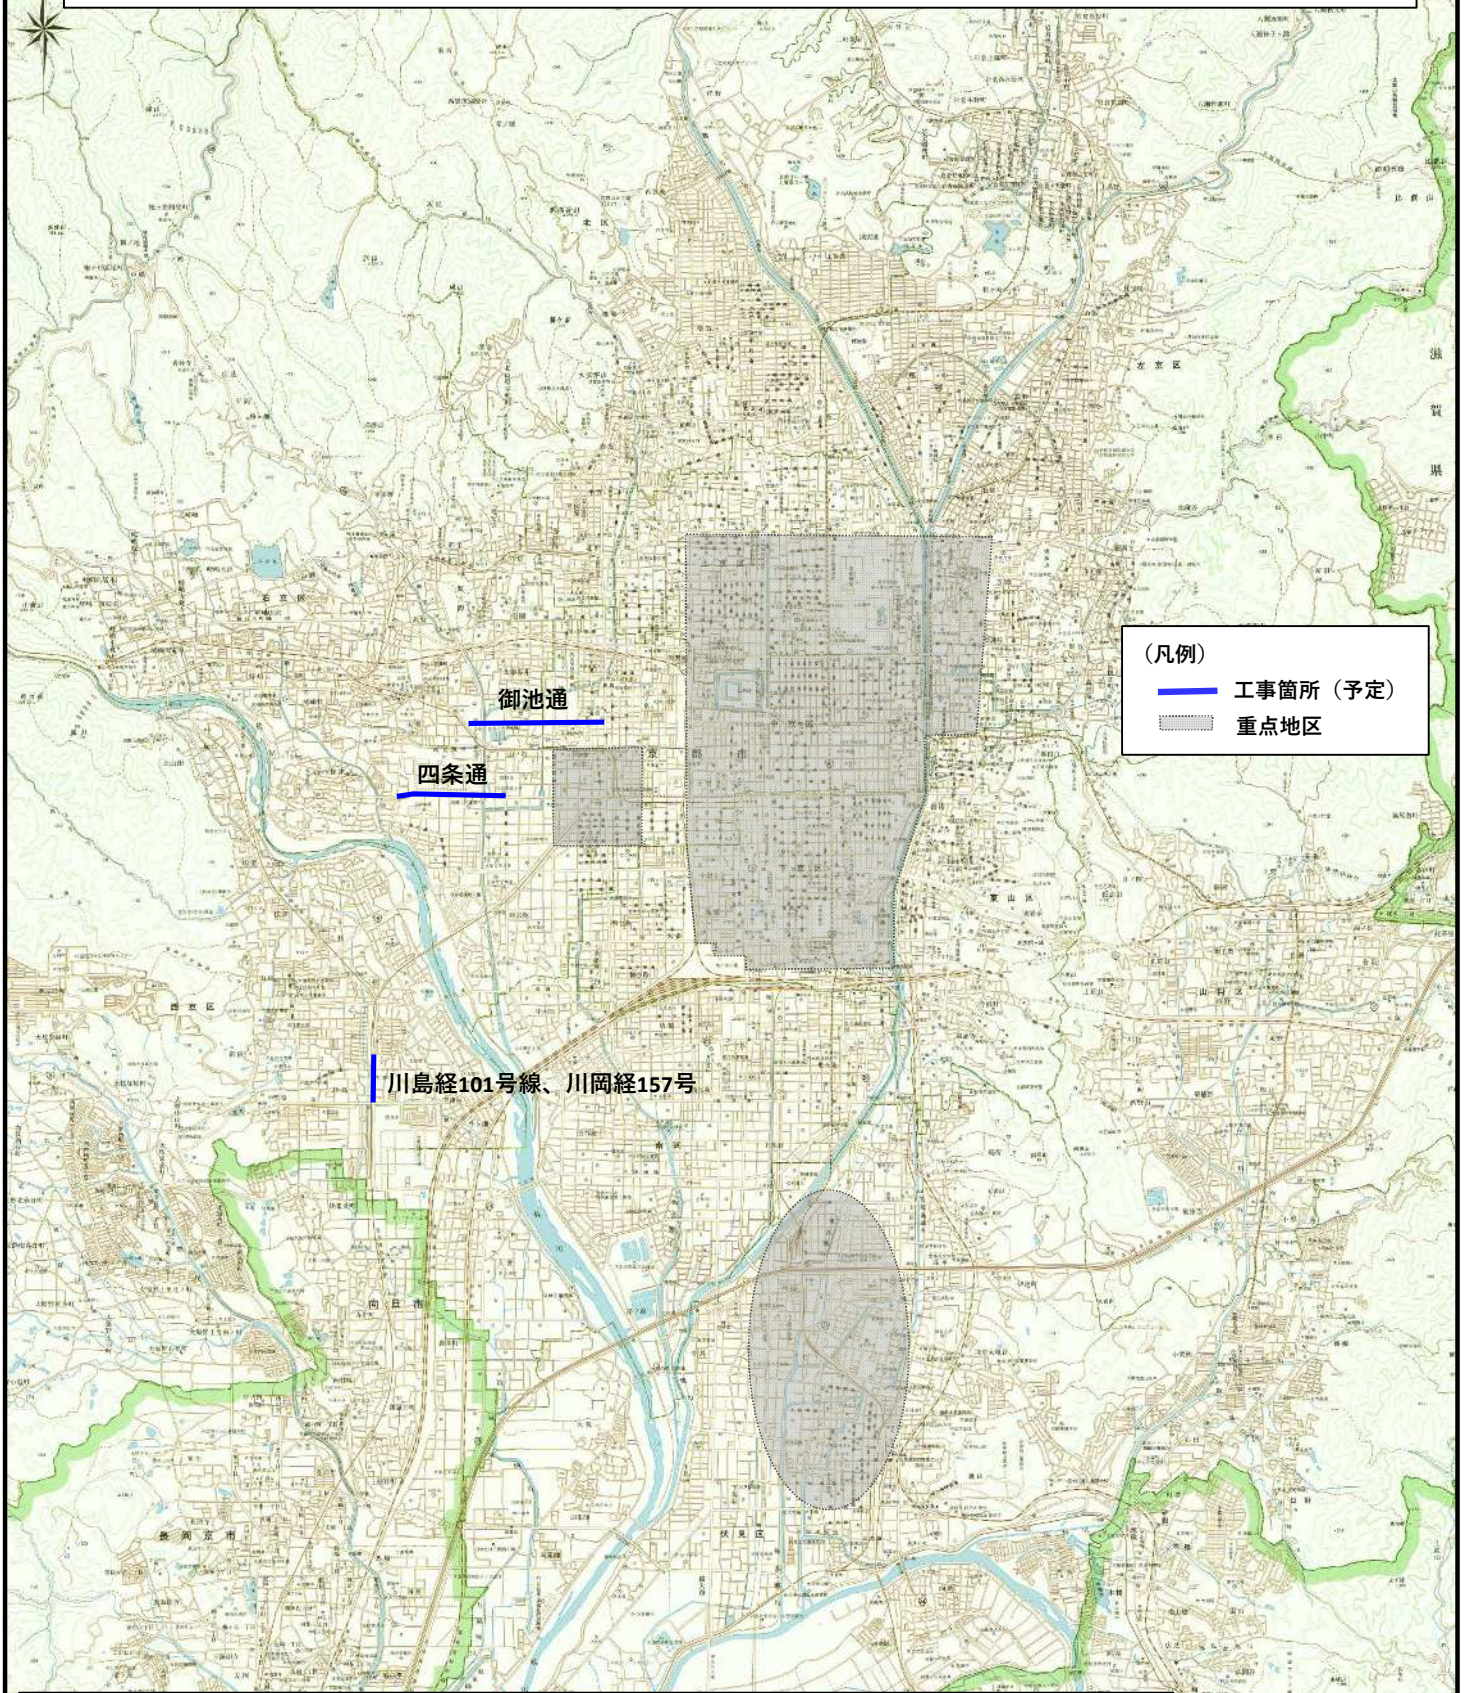

令和6年度 主な自転車走行環境整備予定箇所図

※ 他事業等の影響により、一部整備できない場合や整備箇所を変更する場合があります。