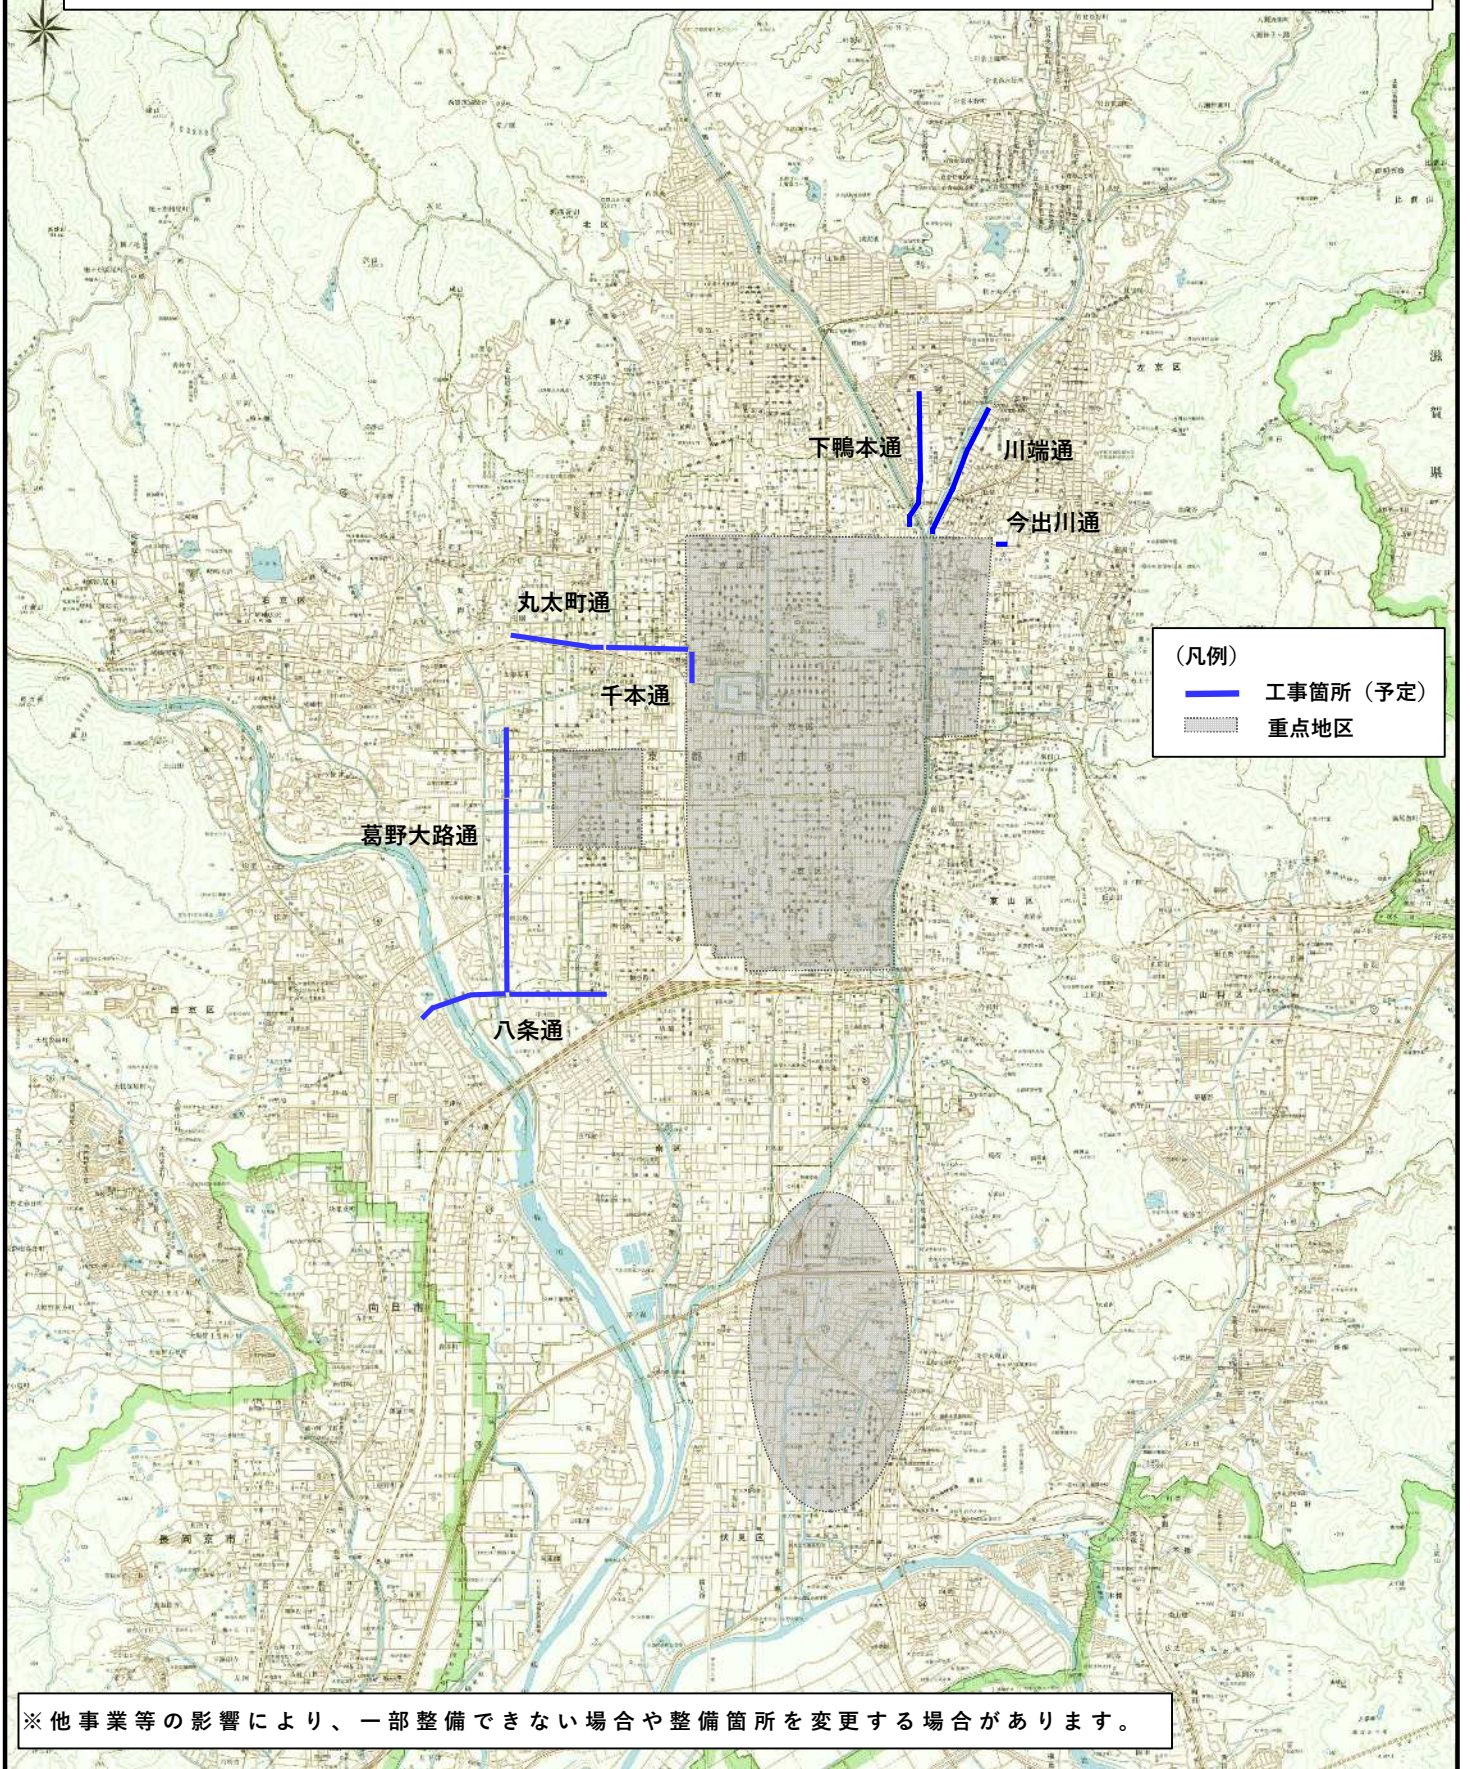

令和5年度 主な自転車走行環境整備予定箇所図

※他事業等の影響により、一部整備できない場合や整備箇所を変更する場合があります。