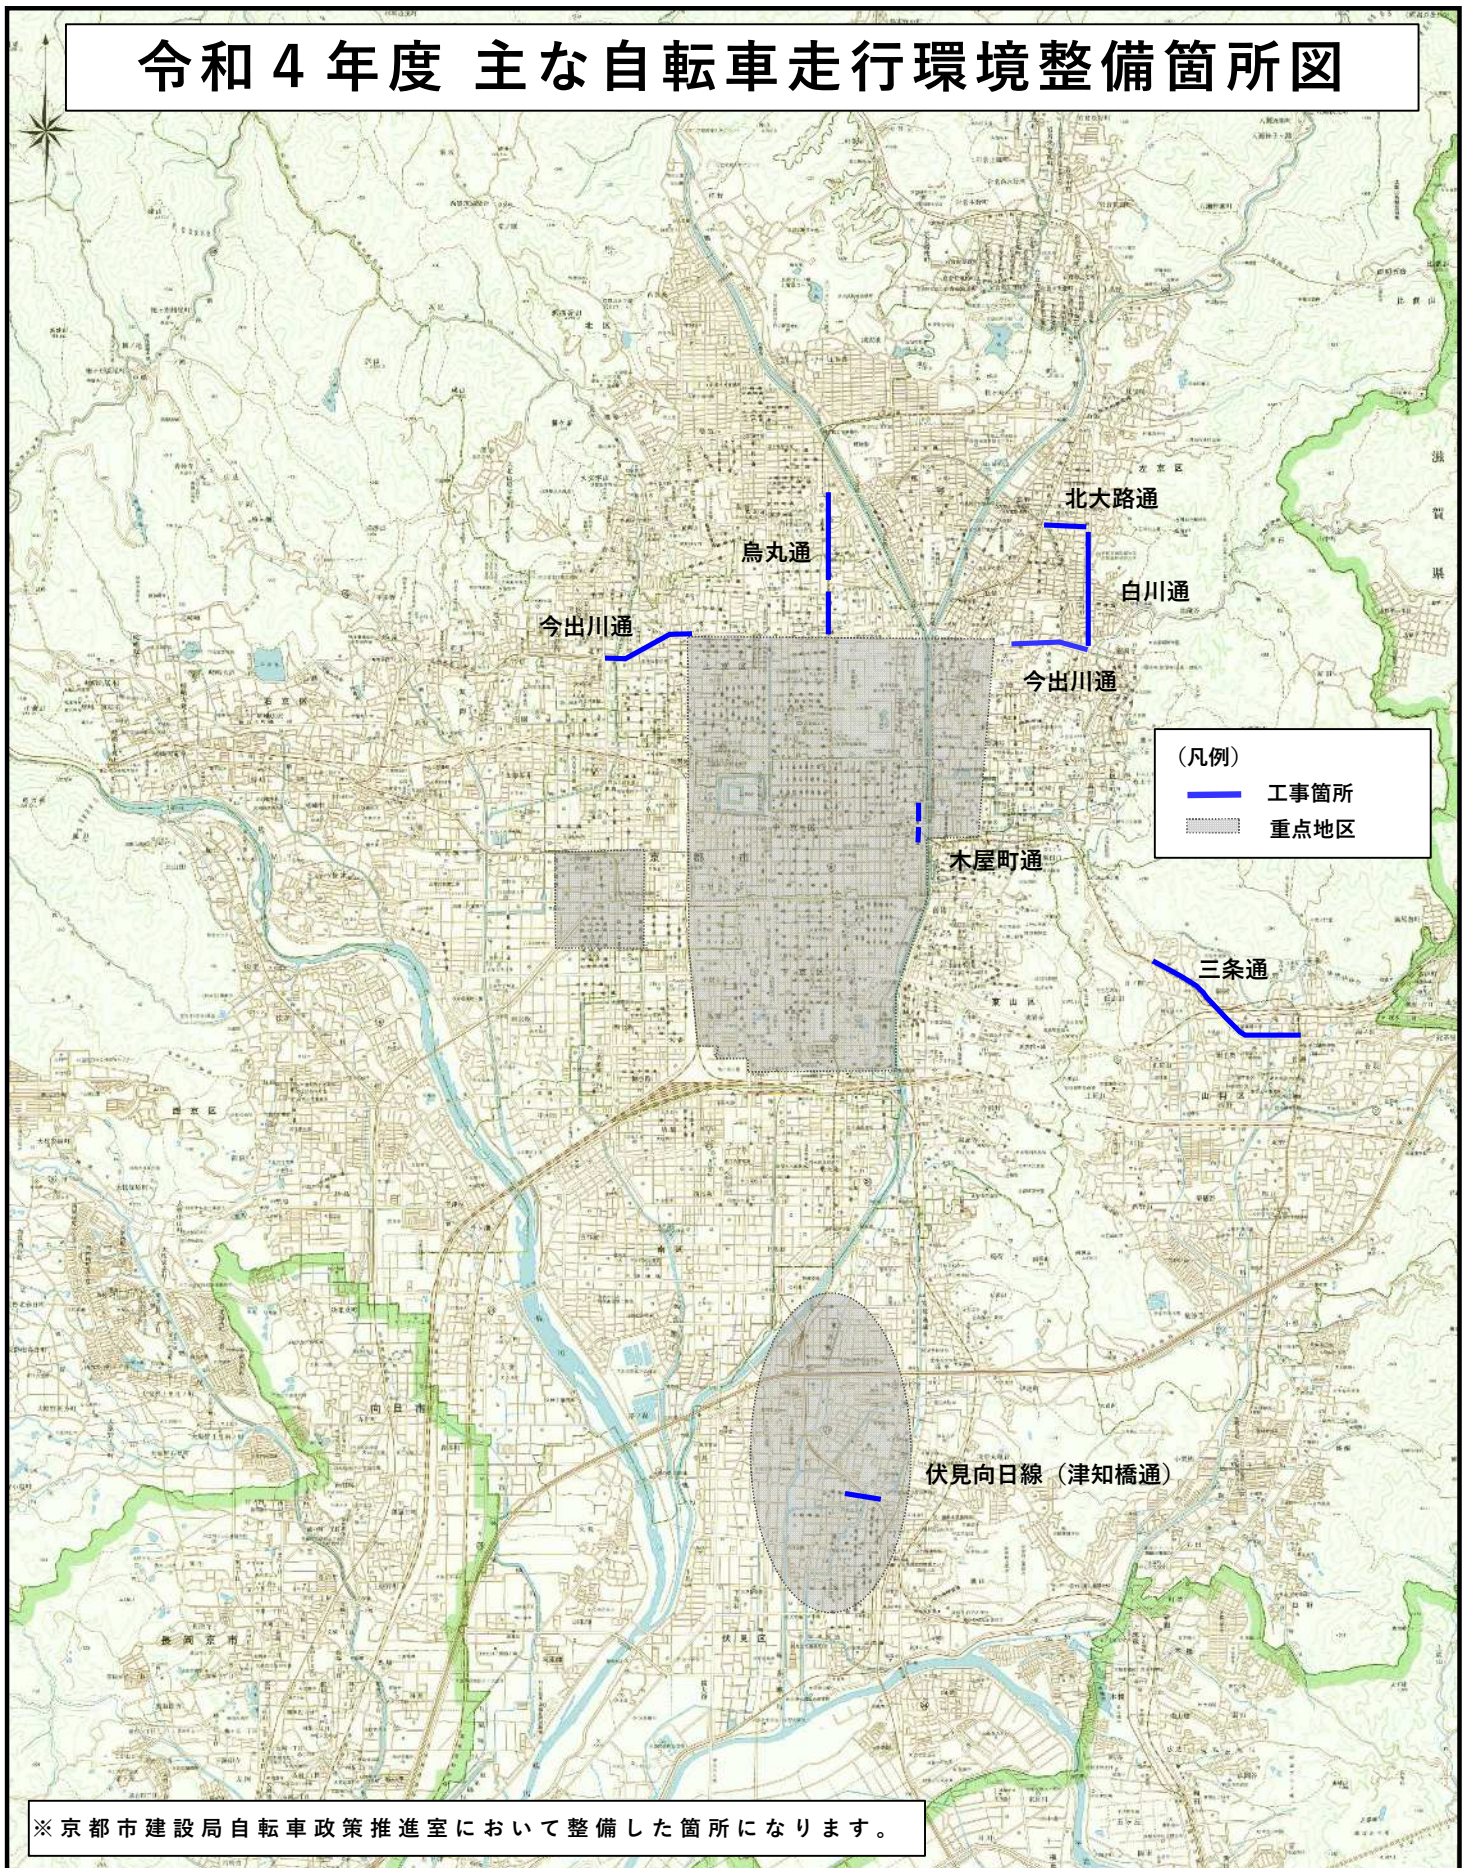

令和4年度 主な自転車走行環境整備箇所図

※京都市建設局自転車政策推進室において整備した箇所になります。